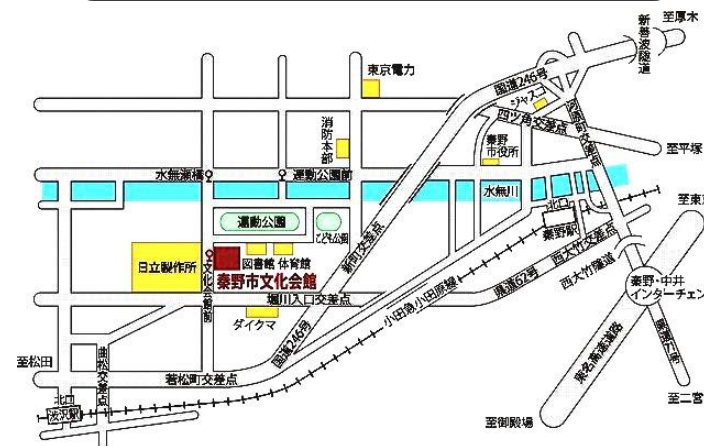

神奈川の高校展 2017「秦野伊勢原地区 公私合同説明会・相談会」

平成 29 年 8 月 5 日(土) 会場：秦野市文化会館 開催時間：10 時 00 分～16 時 00 分（最終入場 15 時 30 分）

※悪天候などの緊急の場合はこのページに情報を掲載します。

■ ステージ発表（各校 20 分）

(参加校)

○県立高校

- ・伊勢原高校
- ・秦野高校
- ・秦野総合高校
- ・秦野曾屋高校
- ・伊志田高校

○私立高校

- ・相洋高校
- ・向上高校
- ・平塚学園高校
- ・立花学園高校
- ・函嶺白百合学園高校
- ・厚木中央高校

(ブース参加)

ステージ発表プログラム	
10 時 00 分	入場開始 (予定)
10 時 30 分～10 時 50 分	相洋高等学校
10 時 55 分～11 時 15 分	県立伊勢原高等学校
11 時 20 分～11 時 40 分	向上高等学校
11 時 45 分～12 時 05 分	県立秦野高等学校
12 時 10 分～12 時 30 分	平塚学園高等学校
12 時 30 分～13 時 00 分	昼食休憩 (相談会は継続)
13 時 00 分～13 時 20 分	県立秦野総合高等学校
13 時 25 分～13 時 45 分	立花学園高等学校
13 時 50 分～14 時 10 分	県立秦野曾屋高等学校
14 時 15 分～14 時 35 分	函嶺白百合学園高等学校
14 時 40 分～15 時 00 分	県立伊志田高等学校
15 時 30 分	最終入場

秦野市文化会館 案内図

住所：〒257-0015 神奈川県秦野市平沢 8 2

- ○秦野駅からバスご利用の場合
  秦野 08 桜土手経由 洪沢駅北口行 [文化会館前] 下車
- ○洪沢駅からバスご利用の場合
  秦野 08 桜土手経由 秦野駅行 [文化会館前] 下車
  徒歩 約 20 分 (約 1.5km)

駐車場に限りがありますので、公共交通機関でのご来場をお願いします。

○秦野伊勢原地区公私合同説明会について荒天時の対応を行う場合は、8 月 5 日 (土) 8 時 30 分までにこのHPでお知らせします。

○急な交通機関の乱れなど 8 時 30 分までにHPへの掲載ができない場合は、現地で終了時刻を延長するなどの対応をとる場合があります。

○悪天候等の予測可能な理由で中止する場合は、8 月 4 日 (金) 正午までに「[伊志田高等学校](#)」のHPでお知らせします。